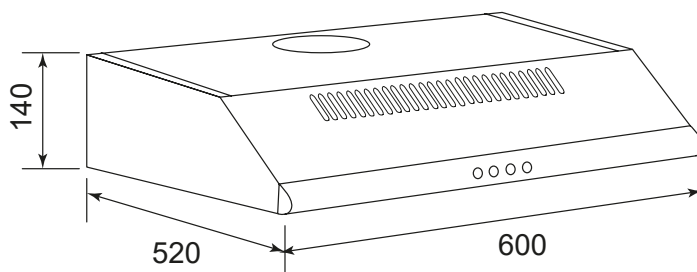

Filtres

- 2 filtres à graisse métalliques, lavables au lave-vaisselle
- 1 filtre anti-odeur à charbon actif CR720 livré de série

Plan de cuisson : * électrique ** gaz