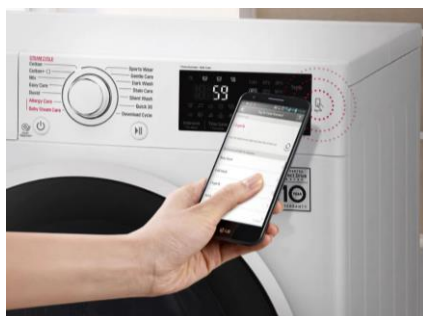

F51P12B

Lave-linge 15 kg

Grand tambour 127 litres, moteur induction AI Direct Drive, fin différée, ajout de linge, wifi

Des cycles avec jusqu'à 15kg de linge

Grâce au volume tambour de 127L, réalisez la lessive hebdomadaire de toute la famille en une seule fois. Lavez facilement vos articles les plus volumineux tels que vos couettes, draps de lit et même les rideaux.

Les bénéfices : gain de temps, économies d'eau et d'énergie

LG ThinQ®

Le lavage connecté avec l'application LG ThinQ™

Lancez votre cycle de lavage à distance et téléchargez des programmes répondant à vos besoins. Avec Smart Pairing, votre sèche-linge LG reçoit les informations de votre lave-linge sur le type de textile lavé et propose un séchage adapté. Suivez votre consommation énergétique et recevez des notifications de suivi de votre cycle.

F51P12B

Lave-linge 15 kg

Finitions chrome

Tambour grande capacité

Smart Diagnosis™

La fonction Smart Diagnosis™ permet de détecter les pannes potentielles ou mauvaises utilisations de votre produit. L'utilisation est simple et rapide pour économiser une visite potentielle d'un réparateur.