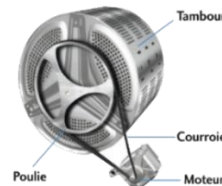

F51P12B

Lave-linge 15 kg

Grand tambour 127 litres, moteur induction AI Direct Drive, fin différée, ajout de linge, wifi

Des cycles avec jusqu'à 15kg de linge

Grâce au volume tambour de 127L, réalisez la lessive hebdomadaire de toute la famille en une seule fois. Lavez facilement vos articles les plus volumineux tels que vos couettes, draps de lit et même les rideaux.

Les bénéfices : moins de lessive, lavage d'articles volumineux, gain de temps

Conventionnel LG

Système LG Direct Drive™

Moteur induction Direct Drive 6 Motion

Le moteur induction Direct Drive est en transmission directe sur le tambour. L'élimination de la courroie et de la poulie réduit les risques de panne et permet un lavage adapté au type de linge grâce à 6 mouvements de tambour uniques.

F51P12B

Lave-linge 15 kg

Finitions chrome

Tambour grande capacité

Smart Diagnosis™

La fonction Smart Diagnosis™ permet de détecter les pannes potentielles ou mauvaises utilisations de votre produit. L'utilisation est simple et rapide pour économiser une visite potentielle d'un réparateur.

FINITIONS

Ouverture du hublot	150°
Contour hublot - couleur et diamètre	Chrome / 42 cm
Molette	Chrome
Couleur Display	Black + Silver
Pieds réglables	OUI
Bacs à produits (Nb comp.)	3

SPÉCIFICATIONS TECHNIQUES