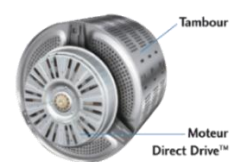

Système LG Direct Drive™

Moteur induction Direct Drive 6 Motion

Le moteur induction Direct Drive est en transmission directe sur le tambour. L'élimination de la courroie et de la poulie réduit les risques de panne et permet un lavage adapté au type de linge grâce à 6 mouvements de tambour uniques.

Les bénéfices : soin du linge, silence, garanti 10 ans